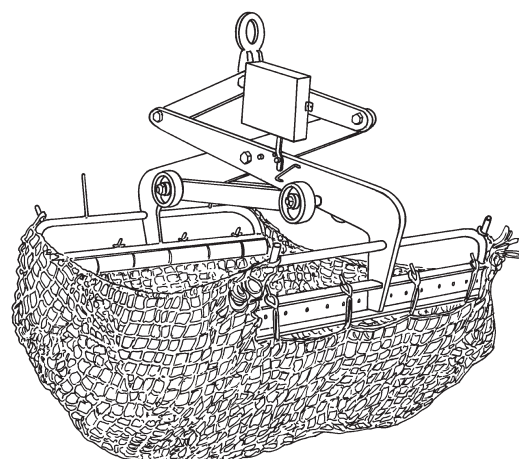

Dakpannenklem

ET 15-35/300

400/100

Deze klem is geschikt voor het hijsen van dakpannen. Voor gebruik aan o.a. de bouwkraan en mobiele kraan.

Technische gegevens

	ET 15-35/300	400/100
Klemopening	150 - 350 mm	800 - 1.000 mm
Inw. klemhoogte	170 mm	200 mm
Klemlengte	1.000 mm	1.000 mm
W.L.L. (max. draaglast)	300 kg	500 kg
Eigen gewicht	60 kg	95 kg
Geschikt voor	1 rij dakpannen	3 rijen dakpannen