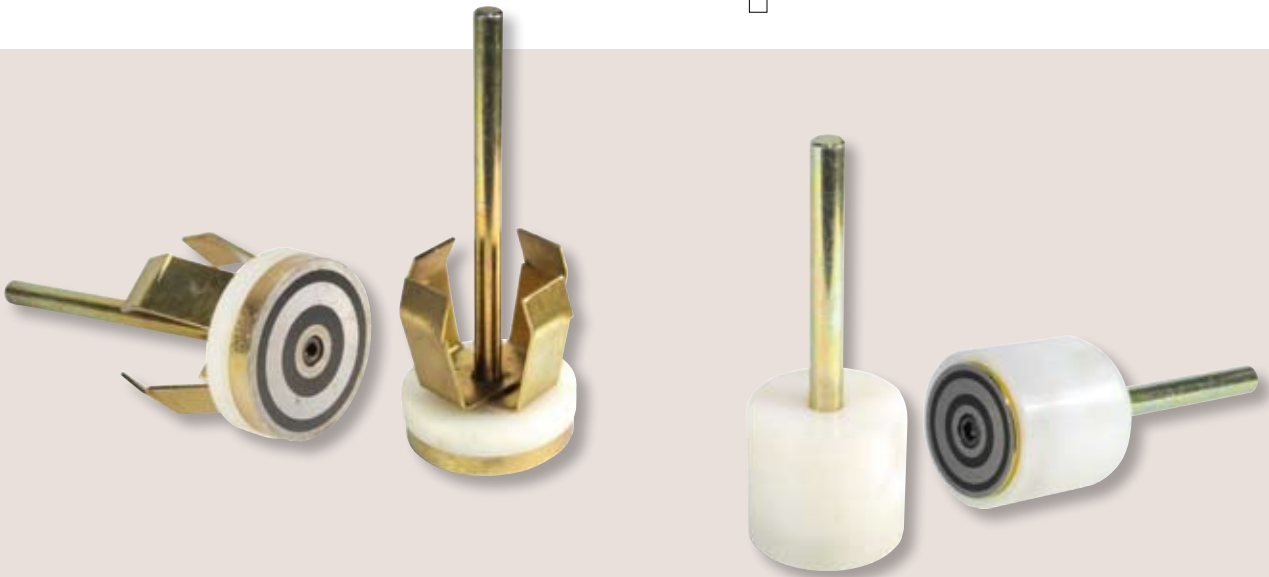

Serie RF
Rohrfixierung

Magnetische Rohrfixierung

Magnetsystem zur Fixierung von Rohren verschiedener Durchmesser, mit Blechklammer oder PE-Mantel lieferbar.

Rohr-Durchmesser und Haftkraft auf Anfrage

Magnetische Rohrfixierung mit Blechklammer

Bestell-Bsp.: RF-070/RZ-190BK

RZ-190 mit Blechklammer für
Rohr-Durchmesser 70 mm

Magnetische Rohrfixierung mit PE-Mantel

Bestell-Bsp.: RF-050/RZ-190PE

RZ-190 mit PE für Rohr-Durchmesser 50 mm