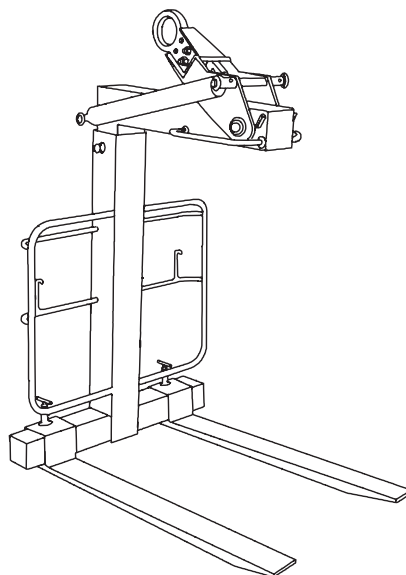

Pallethaak PG 120/3-SSB-S

Deze zelfbalancerende pallethaak is geschikt voor het hijsen van 1 pallet en ontwikkeld voor gebruik aan de bouwkraan, mobiele kraan enz.

Technische gegevens

PG 120/3-SSB-S

W.L.L. (max. draaglast)	3.000 kg
Zwaartepunt op	600 mm
Vorklengte	1.170 mm
Vorkafmeting	120 x 40 mm
Vorken verstelbaar min.- max.	450 - 950 mm
Inw. hoogte min. - max.	1.320 - 2.010 mm
Eigen gewicht	265 kg

BSV zelfbalancerende pallethaak

- Verstelbaar in hoogte
- Massieve vorken verstelbaar in breedte
- Borging van de vorken d.m.v. veerpennen
- Voorzien van bandbeveiliging en beschermrek aan achterzijde
- Voorzien van 2 balansveren
- Levering met gebruiksaanwijzing, EKH-certificaat en EG-verklaring
- Deens kwaliteitsproduct