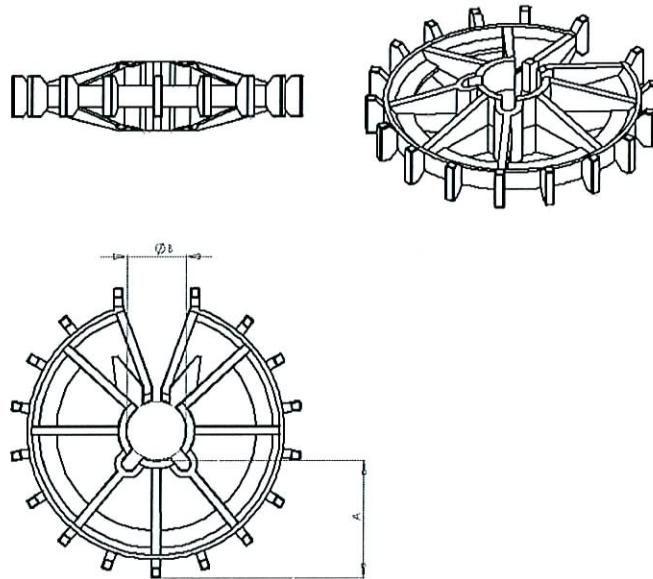

**Ring – afstandhouder type A**  
**Materiaal: PE**

*Kleur: Grijs*

Productnummer	Omschrijving	A [MM]	B [MM]
040102	Ring – afstandhouder type A, 10 t/m 12mm, dek. 28mm	28	10 t/m 12
040103	Ring – afstandhouder type A, 14 t/m 18mm, dek. 25mm	25	14 t/m 18