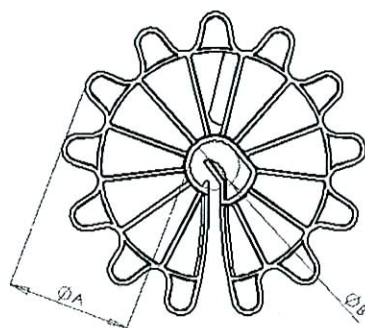

**Ring – afstandhouder ‘MULTI’**  
**Materiaal: PP**

***Kleur: Grijs***

Productnummer	Omschrijving	A [MM]	B [MM]
104901	Ring – afstandhouder ‘MULTI’ 4 t/m 12mm, dek. 15mm	15	4 t/m 12
105001	Ring – afstandhouder ‘MULTI’ 4 t/m 12mm, dek. 20mm	20	4 t/m 12
105101	Ring – afstandhouder ‘MULTI’ 4 t/m 12mm, dek. 25mm	25	4 t/m 12
105201	Ring – afstandhouder ‘MULTI’ 4 t/m 12mm, dek. 30mm	30	4 t/m 12
105501	Ring – afstandhouder ‘MULTI’ 4 t/m 12mm, dek. 35mm	35	4 t/m 12
105601	Ring – afstandhouder ‘MULTI’ 6 t/m 14mm, dek. 40mm	40	6 t/m 14
105701	Ring – afstandhouder ‘MULTI’ 10 t/m 20mm, dek. 50mm	50	10 t/m 20