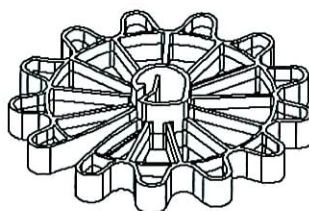

**Ring – afstandhouder ‘MULTI’**  
**Materiaal: PP**

***Kleur: Grijs***

Productnummer	Omschrijving	A [MM]	B [MM]
104901	Ring – afstandhouder ‘MULTI’ 4 t/m 12mm, dek. 15mm	15	4 t/m 12
105001	Ring – afstandhouder ‘MULTI’ 4 t/m 12mm, dek. 20mm	20	4 t/m 12
105101	Ring – afstandhouder ‘MULTI’ 4 t/m 12mm, dek. 25mm	25	4 t/m 12
105201	Ring – afstandhouder ‘MULTI’ 4 t/m 12mm, dek. 30mm	30	4 t/m 12
105501	Ring – afstandhouder ‘MULTI’ 4 t/m 12mm, dek. 35mm	35	4 t/m 12
105601	Ring – afstandhouder ‘MULTI’ 6 t/m 14mm, dek. 40mm	40	6 t/m 14
105701	Ring – afstandhouder ‘MULTI’ 10 t/m 20mm, dek. 50mm	50	10 t/m 20