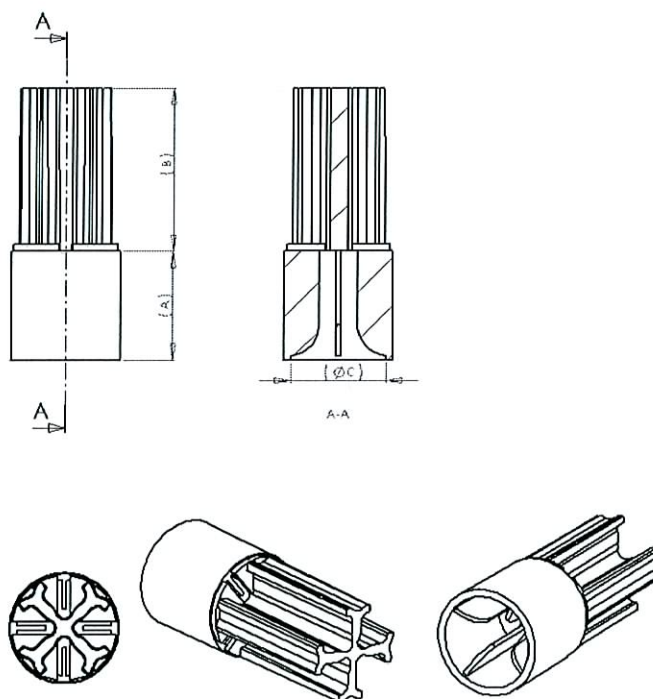

## Stekeind-afstandhouder 10 t/m 16mm

Materiaal: PE  
type A

Kleur: Grijs

Productnummer	Omschrijving	A [MM]	B [MM]	C [MM]
104401	Stekeind-afstandhouder 10 t/m 16mm, dek. 20mm	20	20	10 t/m 16
104402	Stekeind-afstandhouder 10 t/m 16mm, dek. 25mm	20	25	10 t/m 16
104403	Stekeind-afstandhouder 10 t/m 16mm, dek. 30mm	20	30	10 t/m 16