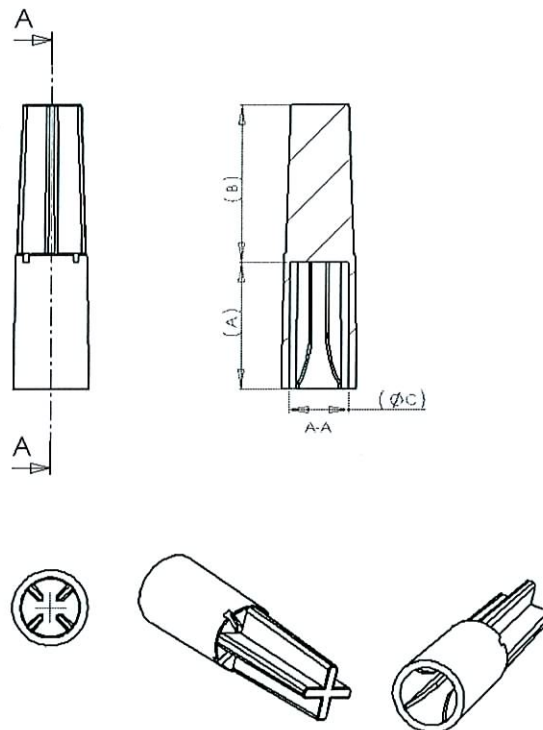

Stekeind-afstandhouder 4 t/m 7mm

Materiaal: PE

type A

Kleur: Grijs

Productnummer	Omschrijving	A [MM]	B [MM]	C [MM]
104301	Stekeind-afstandhouder 4 t/m 7mm, dek. 20mm	19.5	20	4 t/m 7
104302	Stekeind-afstandhouder 4 t/m 7mm, dek. 25mm	19.5	25	4 t/m 7
104303	Stekeind-afstandhouder 4 t/m 7mm, dek. 30mm	19.5	30	4 t/m 7