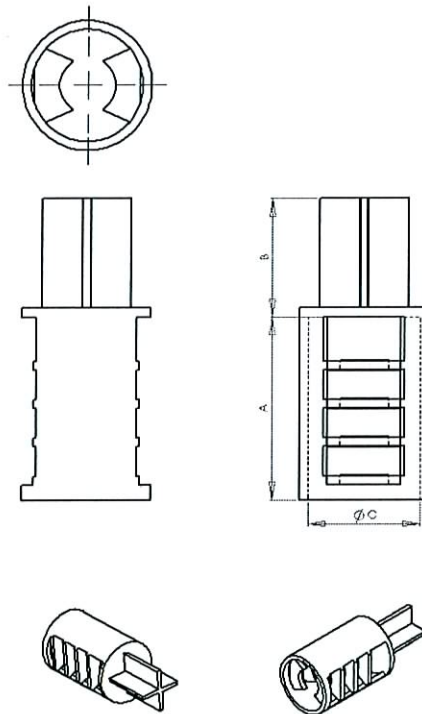

Stekeind-afstandhouder 12 t/m 16mm
Materiaal: PE
type B

Kleur: Grijs

Productnummer	Omschrijving	A [MM]	B [MM]	C [MM]
104801	Stekeind-afstandhouder 12 t/m 16mm, dek. 20mm	31	20	12 t/m 16
104802	Stekeind-afstandhouder 12 t/m 16mm, dek. 25mm	31	25	12 t/m 16
104803	Stekeind-afstandhouder 12 t/m 16mm, dek. 30mm	31	30	12 t/m 16