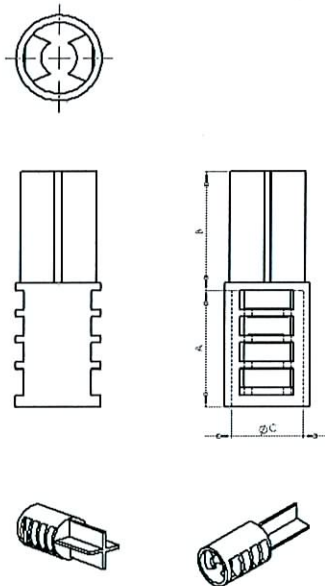

Stekeind-afstandhouder 8 t/m 12mm

Materiaal: PE
type B

Kleur: Grijs

Productnummer	Omschrijving	A [MM]	B [MM]	C [MM]
104601	Stekeind-afstandhouder 8 t/m 12mm, dek. 20mm	24.5	20	8 t/m 12
104602	Stekeind-afstandhouder 8 t/m 12mm, dek. 25mm	24.5	25	8 t/m 12
104603	Stekeind-afstandhouder 8 t/m 12mm, dek. 30mm	24.5	30	8 t/m 12