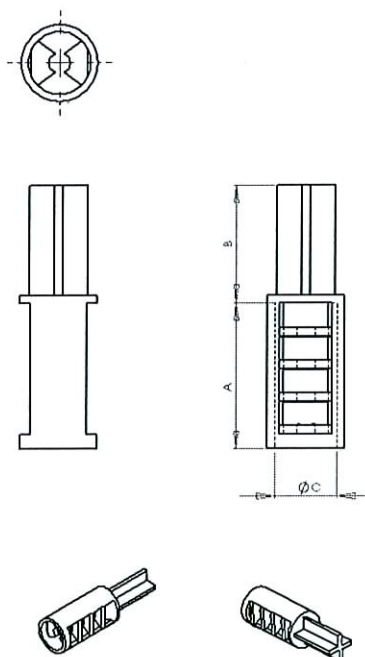

## Stekeind-afstandhouder 4 t/m 8mm

Materiaal: PE

type B

*Kleur: Grijs*

Productnummer	Omschrijving	A [MM]	B [MM]	C [MM]
104701	Stekeind-afstandhouder 4 t/m 8mm, dek. 20mm	24,8	20	4 t/m 8
104702	Stekeind-afstandhouder 4 t/m 8mm, dek. 25mm	24,8	25	4 t/m 8
104703	Stekeind-afstandhouder 4 t/m 8mm, dek. 30mm	24,8	30	4 t/m 8