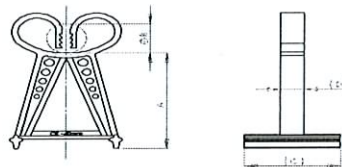

Vloerafstandhouder zwaar Materiaal: PP

Kleur: Grijs

Productnummer	Omschrijving	A[MM]	B[MM]	C[MM]	D[MM]
104501	Vloerafstandhouder zwaar	15	4 t/m 24	20	11
104502	Vloerafstandhouder zwaar	20	4 t/m 24	25	11
104503	Vloerafstandhouder zwaar	25	4 t/m 24	25	11
104504	Vloerafstandhouder zwaar	30	4 t/m 24	27	11
104505	Vloerafstandhouder zwaar	35	4 t/m 24	30	11
104506	Vloerafstandhouder zwaar	40	4 t/m 24	30	11
104507	Vloerafstandhouder zwaar	50	4 t/m 24	37.5	11
104508	Vloerafstandhouder zwaar	60	4 t/m 24	44	11
104509	Vloerafstandhouder zwaar	70	4 t/m 24	49	11
104510	Vloerafstandhouder zwaar	80	4 t/m 24	50	11
104511	Vloerafstandhouder zwaar	90	4 t/m 24	51	11
104512	Vloerafstandhouder zwaar	100	4 t/m 24	53	11