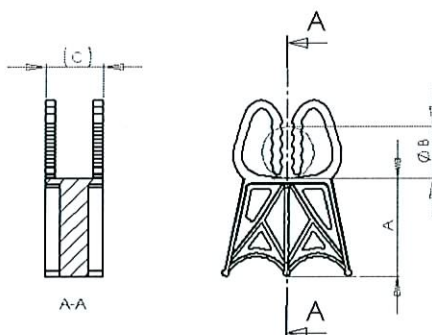

**Voetafstandhouder 4 t/m 12mm**  
**Materiaal: PP**

**Kleur: Grijs**

Productnummer	Omschrijving	A [MM]	B [MM]	C [MM]
106001	Voetafstandhouder, 4 t/m 12mm dek. 20mm	20	4 t/m 12	18
106002	Voetafstandhouder, 4 t/m 12mm dek. 25mm	25	4 t/m 12	18
106003	Voetafstandhouder, 4 t/m 12mm dek. 30mm	30	4 t/m 12	18
106004	Voetafstandhouder, 4 t/m 12mm dek. 35mm	35	4 t/m 12	29
106005	Voetafstandhouder, 4 t/m 12mm dek. 40mm	40	4 t/m 12	29